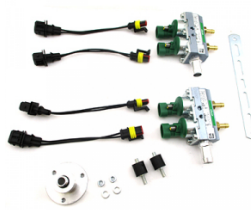

Rail GPL White Euro 4

13071

GREEN-EURO 4- (3 CYL.)

Rail GPL Green 3cyl. Euro 4

13072

BLACK-EURO 4- (3 CYL.)

Rail GPL Black 3cyl. Euro 4

13073

WHITE-EURO 4 (3 CYL.)

Rail GPL White 3 cyl. Euro4

13074

GREEN-EURO 4 (2+2 CYL.)

Rail GPL Green 2+2 cyl. Euro4

13075

BLACK-EURO 4 (2+2 CYL.)

Rail GPL Black 2+2 cyl. Euro4