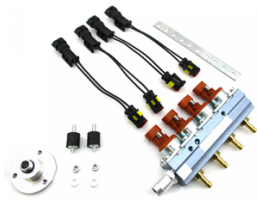

Rail GPL Green Euro 5

13063

BLACK - EURO 4

Rail GPL Black Euro 4

13064

BLACK - EURO 5

Rail GPL Black Euro 5

13065

ORANGE - EURO 4

Rail GPL Orange Euro 4

13066

ORANGE - EURO 5

Rail GPL Orange Euro 5

13067

BLUE - EURO 4

Rail GPL Blue Euro 4