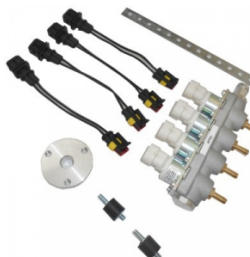

13068

BLUE - EURO 5

Rail GPL Blue Euro 5

13069

YELLOW - EURO 4

Rail GPL Yellow Euro 4

13070

WHITE - EURO 4

Rail GPL White Euro 4

13071

GREEN-EURO 4- (3 CYL.)

Rail GPL Green 3cyl. Euro 4

13072

BLACK-EURO 4- (3 CYL.)

Rail GPL Black 3cyl. Euro 4

13073